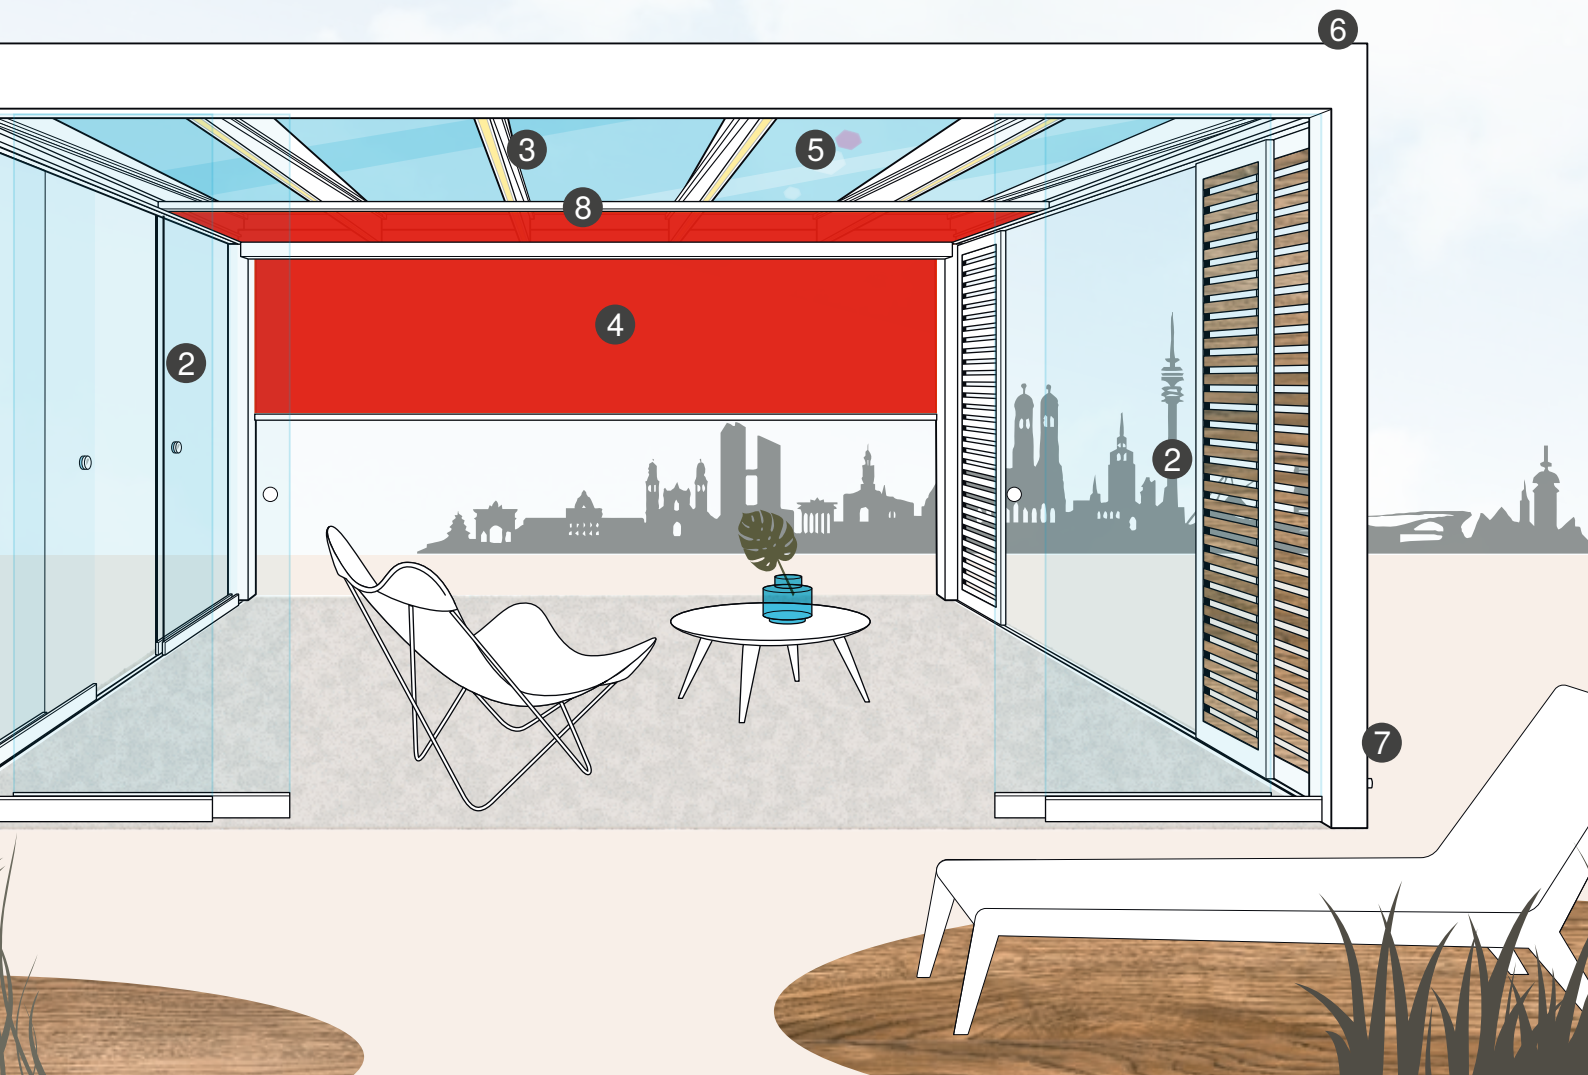

1 Farbauswahl

gemäß WAREMA Farbwelt mit vielen Auswahlmöglichkeiten und hochwertiger Feinstruktur-oberfläche, die resistenter gegen äußere Einflüsse (Schmutz, Kratzer) ist

2 Schiebeelemente

Glasschiebesysteme und Schiebeläden aus Holz und Aluminium sind horizontal manuell verfahrbar

3 LED-Beleuchtung

fernsteuer- und dimmbar sind die in die Sparren eingelassenen LED-Stripes. Sie leuchten den Bereich unter dem Dach optimal aus

4 Senkrechter Schutz aus Stoff

flächenbündig montierte in den Rahmen des Terrassendachs eingesetzte bis zu 6 m breite GranTex mit easyZIP-Führung

5 Glaseindeckung

Die Glaseindeckung ist nicht im Lieferumfang enthalten. Das Glasaufnahmeprofil ist für VSG 10 mm oder 12 mm vorgerüstet

6 Wetterstation

erfasst Wetterdaten wie Windgeschwindigkeit, Sonneneinstrahlung, Temperatur, Niederschlag und ermöglicht die automatische Steuerung der Zubehörprodukte wie den Climara Wintergarten-Markisen oder der GranTex mit easyZIP-Führung

7 Wasserablauf

im frei wählbaren Pfosten integriert

8 Wintergarten-Markise Climara

eine innen- oder außenliegende Climara Wintergarten-Markise in kubischem Design sorgt auf Wunsch für einen zusätzlichen Schutz vor Sonne