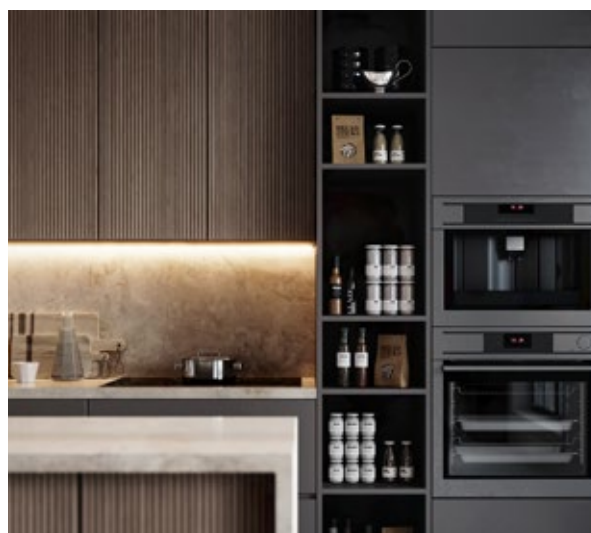

Meine Gäste lieben es, wenn ich sie unter dem Glasdach der Lamaxa bewirte. Wenn Wind aufkommt oder die tiefstehende Sonne blendet – kein Problem: Dann ziehe ich einfach die GranTex als senkrechte Verschattung mit windstabiler easyZIP-Führung herunter und die lebhaften Gespräche am Esstisch können weitergehen.

Rundum-Blick für neue Perspektiven.