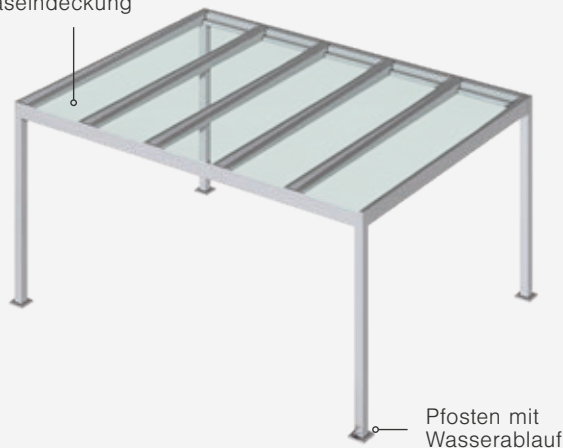

www.warema.de/service

Lamaxa L50 View

Die technischen Details

Lamaxa L50 View

Glaseindeckung

Pfosten mit Wasserablauf

Glaseindeckung

Pfosten mit Wasserablauf

10 Jahre
**SCHUTZ
PAKET***
*warema.de/schutzpaket

max. Breite	7.000 mm
max. Länge	4.500 mm
Glas	Glas ist nicht im Lieferumfang enthalten, vorgerüstet für VSG 10 mm oder 12 mm
Gestellfarbe	Pulverbeschichtet gemäß WAREMA Farbwelt, Oberflächenqualität Feinstruktur
Montage	Wandanbindung, optional freistehend